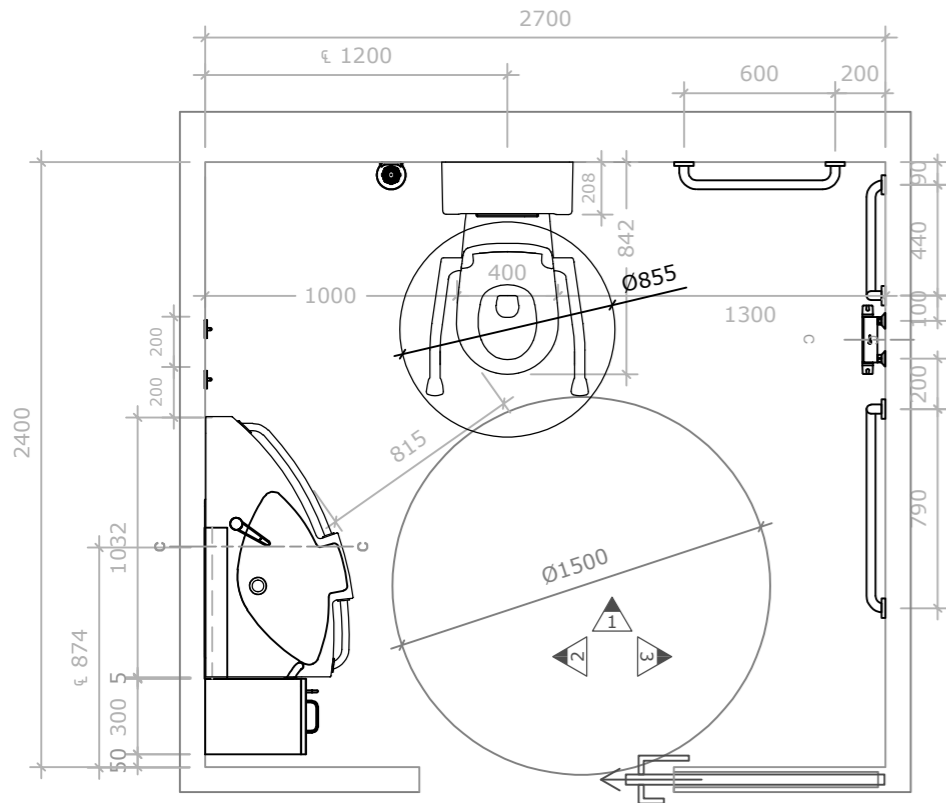

## Bano 6,5m<sup>2</sup> höger: 2700\*2400 mm / Bano 6,5m<sup>2</sup> right: 2700\*2400 mm

Bano 6,5m<sup>2</sup> med vändcirkel på 1500 mm. Bano BVT vändbar toalett med elektrisk höjddjusterbar kassett/fixtur.

Bano 6,5m<sup>2</sup> with turning space of 1500 mm. Bano swivel toilet and electric height adjustable cistern.

Alla mått är angivna från färdigt golv/vägg

All measurements are given from finished floor / wall

- |     |             |  |
|-----|-------------|--|
| 1.1 | 5302-30D/R  | Bano bathroom cabinet, right 1800*300mm  |
| 2   | 5311        | Bano grab bar for bathroom cabinet   |
| 3   | 5202/R      | Bano hygienic washbasin w/grab bar, right 1032*590mm                                 |
| 4   | 5207-EL/MA  | Bano mounting brackets for hygienic washbasin, height adjustable - electric / manual |
| 5   | 5808        | Bano washbasin tap   |
| 6   | 5101-02     | Bano mirror 960*600mm  |
| 7   | 5114        | Bano lamp LED, B600mm  |
| 8   | 5920-03     | Bano swivel toilet, complete (electric height adjustable)                            |
| 10  | 5581/L-G    | Bano shower pole/grab bar left   |
| 11  | 58820-01 16 | Bano showerhead and hose   |
| 12  | 58820       | Bano shower thermostat   |
| 13  | 5596-G      | Bano shower shelf  |
| 16  | 5591/R-G    | Bano grab bar 790*790mm - right  |
| 17  | 5400/G      | Bano wall hook   |
| 20  | 3477-G      | Bano Toilet brush w/holder   |