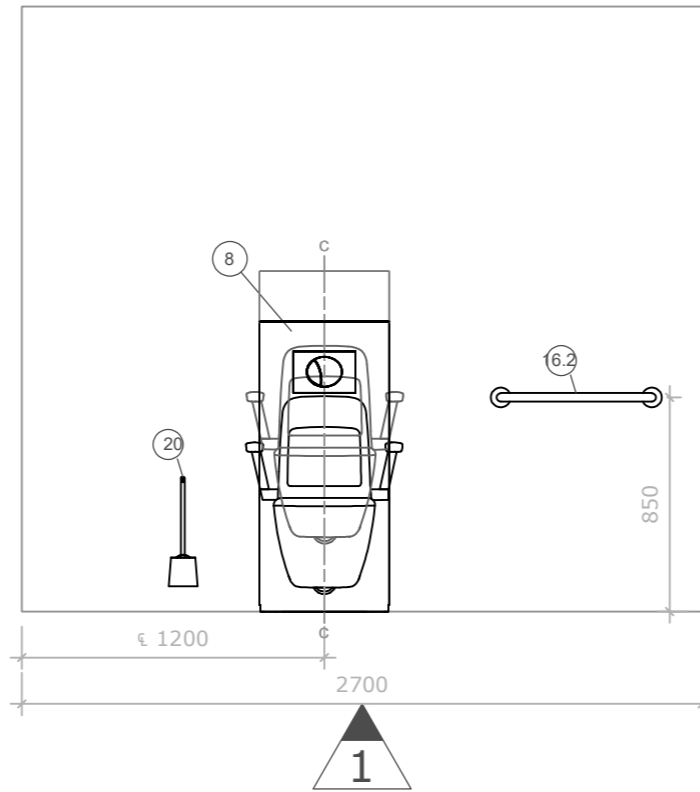

## Bano 6,5m<sup>2</sup> höger: 2700\*2400 mm / Bano 6,5m<sup>2</sup> right: 2700\*2400 mm

Bano 6,5m<sup>2</sup> med vändcirkel på 1500 mm. Bano BVT vändbar toalett med elektrisk höjddjusterbar kassett/fixtur.

Bano 6,5m<sup>2</sup> with turning space of 1500 mm. Bano swivel toilet and electric height adjustable cistern.

Alla mått är angivna från färdigt golv/vägg

All measurements are given from finished floor / wall