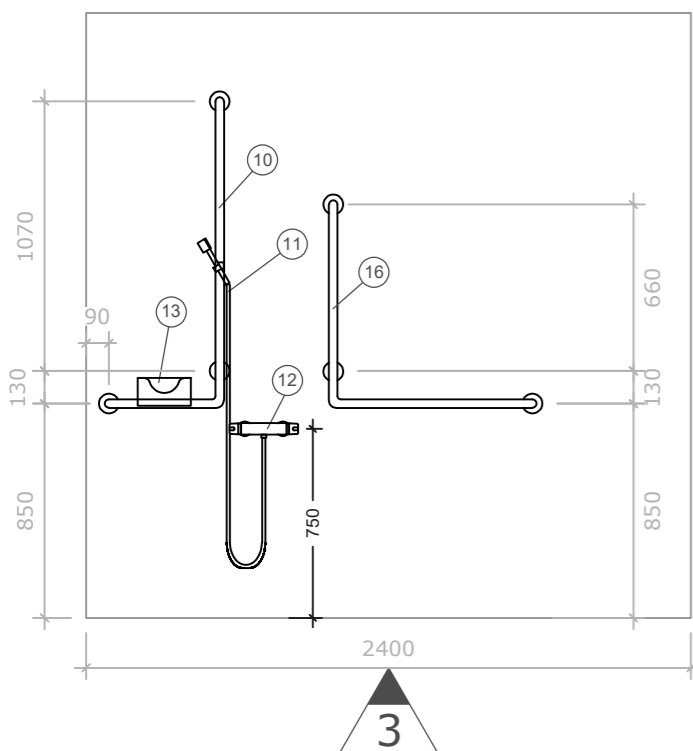

## Bano 6,5m<sup>2</sup> höger: 2700\*2400 mm / Bano 6,5m<sup>2</sup> right: 2700\*2400 mm

Bano 6,5m<sup>2</sup> med vändcirkel på 1500 mm. Bano BVT vändbar toalett med elektrisk höjddjusterbar kassett/fixtur.

Bano 6,5m<sup>2</sup> with turning space of 1500 mm. Bano swivel toilet and electric height adjustable cistern.

Alla mått är angivna från färdigt golv/vägg

All measurements are given from finished floor / wall

- |     |             |  |
|-----|-------------|--|
| 1.1 | 5302-30D/R  | Bano bathroom cabinet, right 1800*300mm  |
| 2   | 5311        | Bano grab bar for bathroom cabinet   |
| 3   | 5202/R      | Bano hygienic washbasin w/grab bar, right 1032*590mm                                 |
| 4   | 5207-EL/MA  | Bano mounting brackets for hygienic washbasin, height adjustable - electric / manual |
| 5   | 5808        | Bano washbasin tap   |
| 6   | 5101-02     | Bano mirror 960*600mm  |
| 7   | 5114        | Bano lamp LED, B600mm  |
| 8   | 5920-03     | Bano swivel toilet, complete (electric height adjustable)                            |
| 10  | 5581/L-G    | Bano shower pole/grab bar left   |
| 11  | 58820-01 16 | Bano showerhead and hose   |
| 12  | 58820       | Bano shower thermostat   |
| 13  | 5596-G      | Bano shower shelf  |
| 16  | 5591/R-G    | Bano grab bar 790*790mm - right  |
| 17  | 5400/G      | Bano wall hook   |
| 20  | 3477-G      | Bano Toilet brush w/holder   |