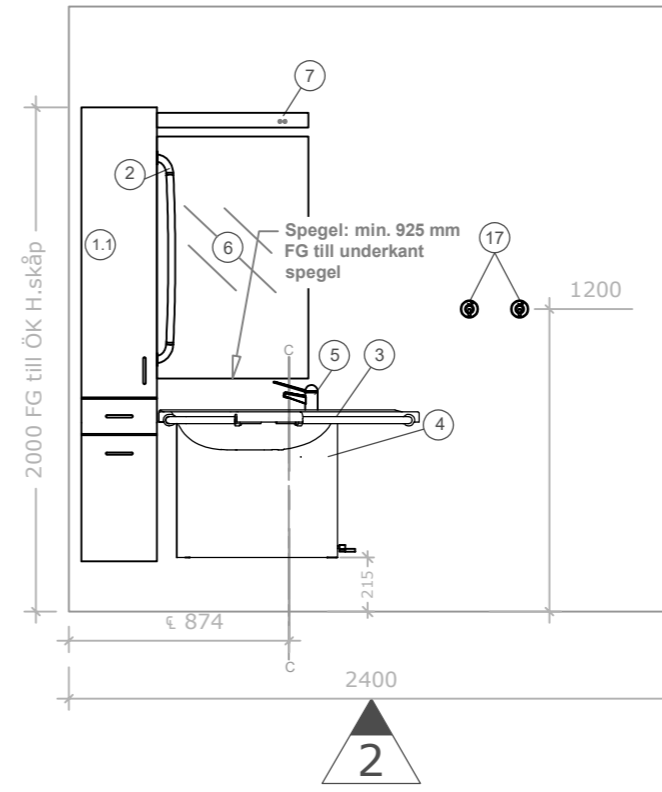

## Bano 6,5m<sup>2</sup> höger: 2700\*2400 mm / Bano 6,5m<sup>2</sup> right: 2700\*2400 mm

Bano 6,5m<sup>2</sup> med vändcirkel på 1500 mm. Bano BVT vändbar toalett med elektrisk höjddjusterbar kassett/fixtur.

Bano 6,5m<sup>2</sup> with turning space of 1500 mm. Bano swivel toilet and electric height adjustable cistern.

Alla mått är angivna från färdigt golv/vägg

All measurements are given from finished floor / wall

- |     |             |  |
|-----|-------------|--|
| 1.1 | 5302-30D/R  | Bano bathroom cabinet, right 1800*300mm  |
| 2   | 5311        | Bano grab bar for bathroom cabinet   |
| 3   | 5202/R      | Bano hygienic washbasin w/grab bar, right 1032*590mm                                 |
| 4   | 5207-EL/MA  | Bano mounting brackets for hygienic washbasin, height adjustable - electric / manual |
| 5   | 5808        | Bano washbasin tap   |
| 6   | 5101-02     | Bano mirror 960*600mm  |
| 7   | 5114        | Bano lamp LED, B600mm  |
| 8   | 5920-03     | Bano swivel toilet, complete (electric height adjustable)                            |
| 10  | 5581/L-G    | Bano shower pole/grab bar left   |
| 11  | 58820-01 16 | Bano showerhead and hose   |
| 12  | 58820       | Bano shower thermostat   |
| 13  | 5596-G      | Bano shower shelf  |
| 16  | 5591/R-G    | Bano grab bar 790*790mm - right  |
| 17  | 5400/G      | Bano wall hook   |
| 20  | 3477-G      | Bano Toilet brush w/holder   |