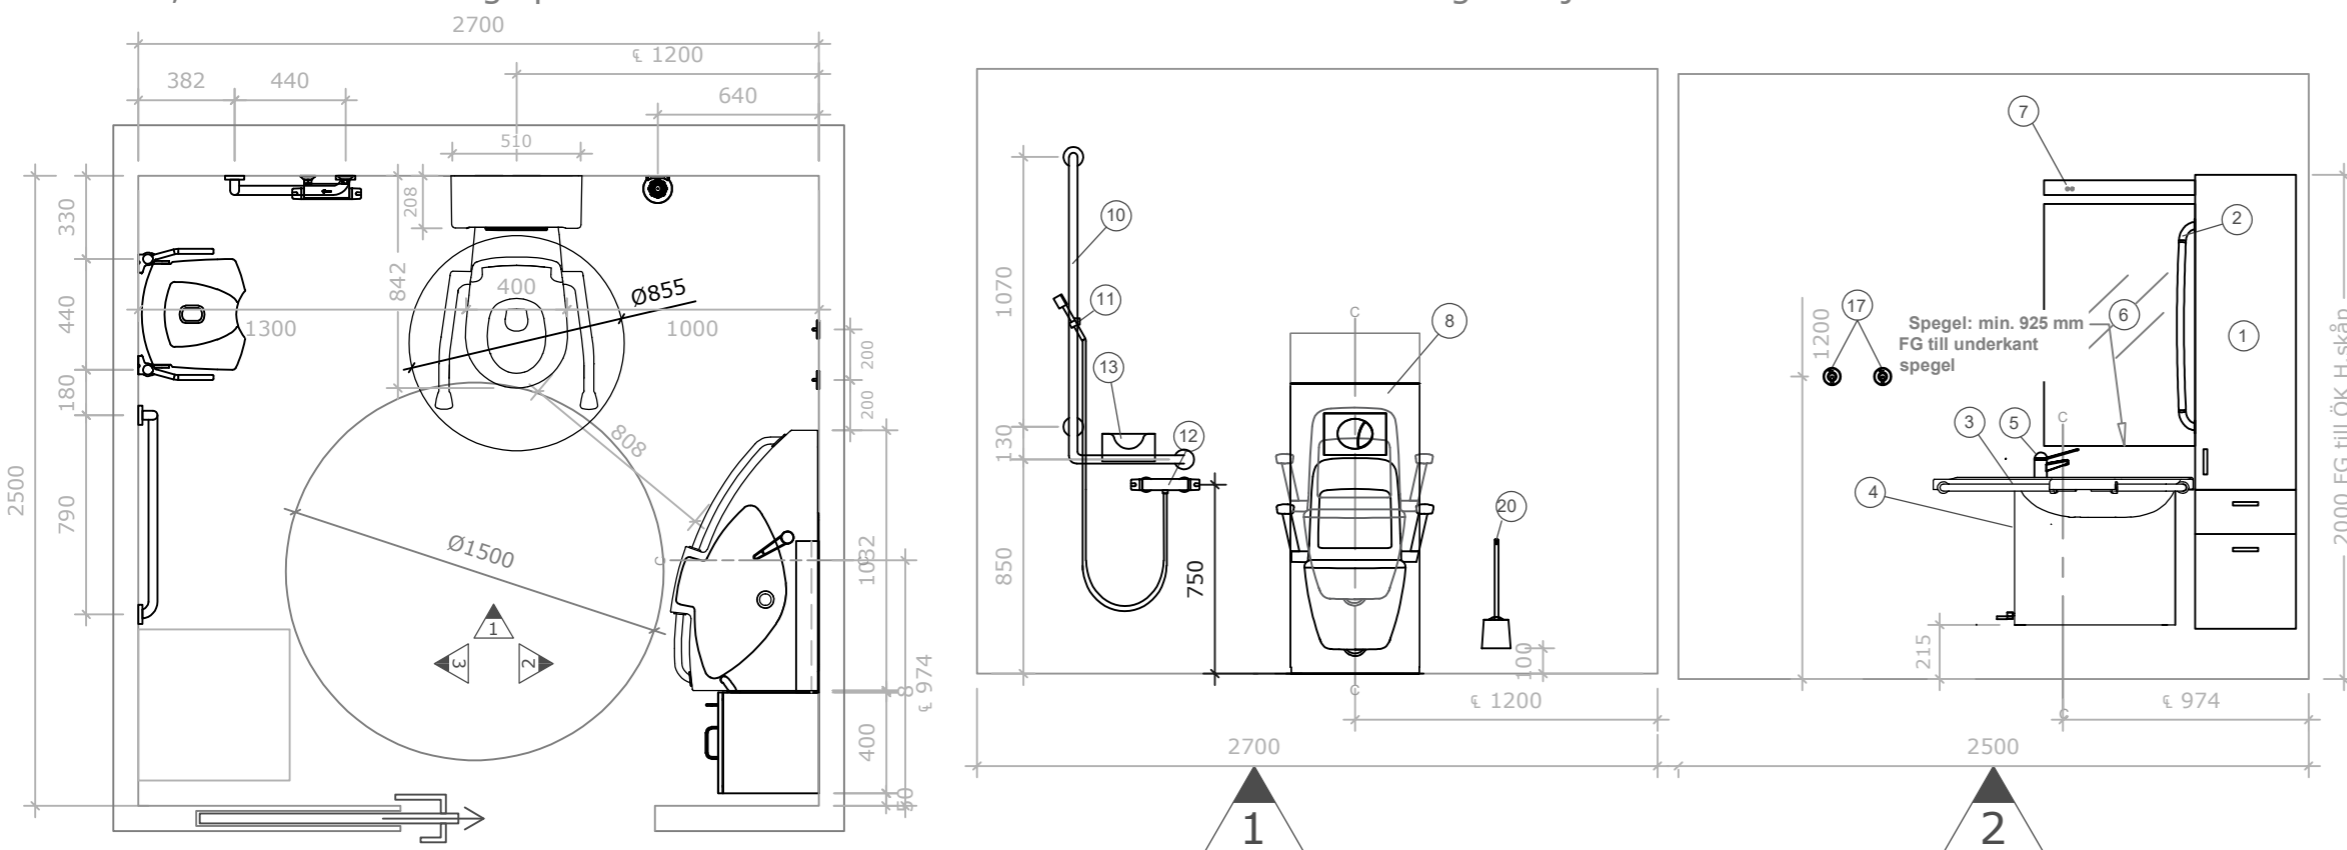

Bano 6,75m² vänster: 2700*2500 mm / Bano 6,75m² left: 2700*2500 mm

Bano 6,75m² med vändcirkel på 1500 mm. Bano BVT vändbar toalett med elektrisk höjdbar kassett/cistern.
 Bano 6,75m² with turning space of 1500 mm. Bano swivel toilet and electric height adjustable cistern.

Alla mått är angivna från färdigt golv/vägg

All measurements are given from finished floor / wall

Detta ritningsförslag är framtaget som exempel för den Svenska marknaden. Speciella regler kan gälla för andra länder. Ta kontakt med ditt lokala Bano-kontor för hjälp, vägledning och fler alternativ.

- 1 5302D/L Bano bathroom cabinet, left 1800*400mm
- 2 5311 Bano grab bar for bathroom cabinet
- 3 5202/L Bano hygienic washbasin w/grab bar, left 1032*590mm
- 4 5207-EL/MA Bano mounting brackets for hygienic washbasin, height adjustable - electric / manual
- 5 5808 Bano washbasin tap
- 6 5101-02 Bano mirror 960*600mm
- 7 5114 Bano lamp LED, B600mm
- 8 5920-03 Bano swivel toilet, complete (electric height adjustable)
- 10 5581/R-G Bano shower pole/grab bar right
- 11 58820-01 16 Bano showerhead and hose
- 12 58820 Bano shower thermostat
- 13 5596-G Bano shower shelf
- 14 5700-02 Bano height adjustable shower seat
- 15 5710-02 Bano arm support for shower seat
- 16 5591/L-G Bano grab bar 790*790mm - left
- 17 5400/G Bano wall hook
- 20 3477-G Bano Toilet brush w/holder