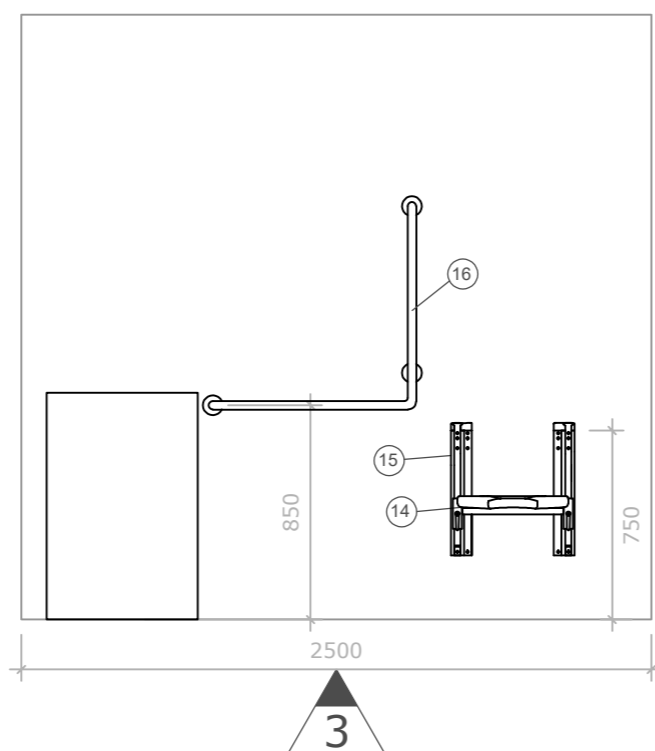

- 1 5302D/L Bano högskåp vänster 1800*400mm
- 2 5311 Bano stödhandtag för skåp, grå
- 3 5202/L Bano tvättställ med kåpa/stödhandtag vänster 1032*590mm
- 4 5207-EL/MA Bano höjdställning med kåpa f/tvättställ - elektrisk/manuell
- 5 5808 Bano tvättställsblandare
- 6 5101-02 Bano spegel 960*600mm
- 7 5114 Bano lampa B600mm m/LED
- 8 5920-03 Bano Komplet elektrisk kassett med vändbar toalett
- 10 5581/R-G Bano duschstång/stödhandtag höger
- 11 58820-01 16 Bano handdusch och slang
- 12 58820 Bano duschblandare
- 13 5596-G Bano duschhylla
- 14 5700-02 Bano duschsits väggmonterad m/höjdställning
- 15 5710-02 Bano sidostöd till duschsits
- 16 5591/L-G Bano stödhandtag 790*790mm - vänster
- 17 5400/G Bano krok
- 20 3477-G Bano Toalettborste vägghängd

- 1 5302D/L Bano bathroom cabinet, left 1800*400mm
- 2 5311 Bano grab bar for bathroom cabinet
- 3 5202/L Bano hygienic washbasin w/grab bar, left 1032*590mm
- 4 5207-EL/MA Bano mounting brackets for hygienic washbasin, height adjustable - electric / manual
- 5 5808 Bano washbasin tap
- 6 5101-02 Bano mirror 960*600mm
- 7 5114 Bano lamp LED, B600mm
- 8 5920-03 Bano swivel toilet, complete (electric height adjustable)
- 10 5581/R-G Bano shower pole/grab bar right
- 11 58820-01 16 Bano showerhead and hose
- 12 58820 Bano shower thermostat
- 13 5596-G Bano shower shelf
- 14 5700-02 Bano height adjustable shower seat
- 15 5710-02 Bano arm support for shower seat
- 16 5591/L-G Bano grab bar 790*790mm - left
- 17 5400/G Bano wall hook
- 20 3477-G Bano Toilet brush w/holder

Hammarby Allé 91
120 63 Stockholm
Tlf: 08 30 11 10
Epost: post@bano.se
reviderad/revised 2023.03.08