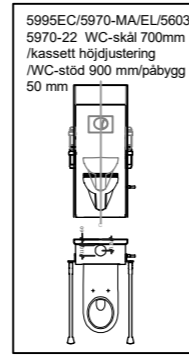

5995EC/5970-MA/EL/5603/
5970-22 Toilet 700mm
/height-adjustable cistern
MA/EL /WC-grab bar 900
mm/extensions 50 mm