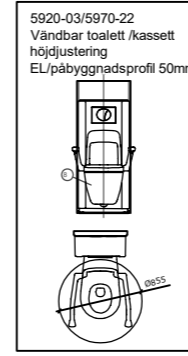

5920-03
Swivel toilet complete EL