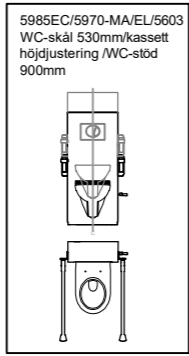

5985EC/5970-MA/EL/5603
Toilet
530mm/height-adjustable
cistern MA/EL /WC-grab
bar 900mm