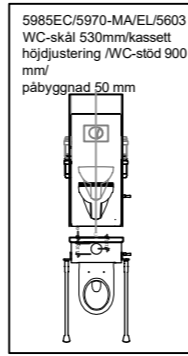

5985EC/5970-MA/EL/5603
Toilet
530mm/height-adjustable
cistern MA/EL /WC-grab
bar 900 mm/
extensions 50 mm