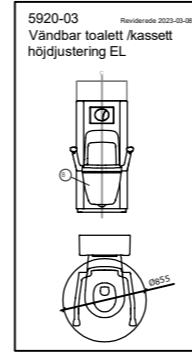

5920-03
Swivel toilet complete EL