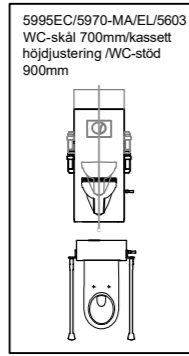

5995EC/5970-MA/EL/5603
Toilet
700mm/height-adjustable
cistern MA/EL /WC-grab
bar 900mm