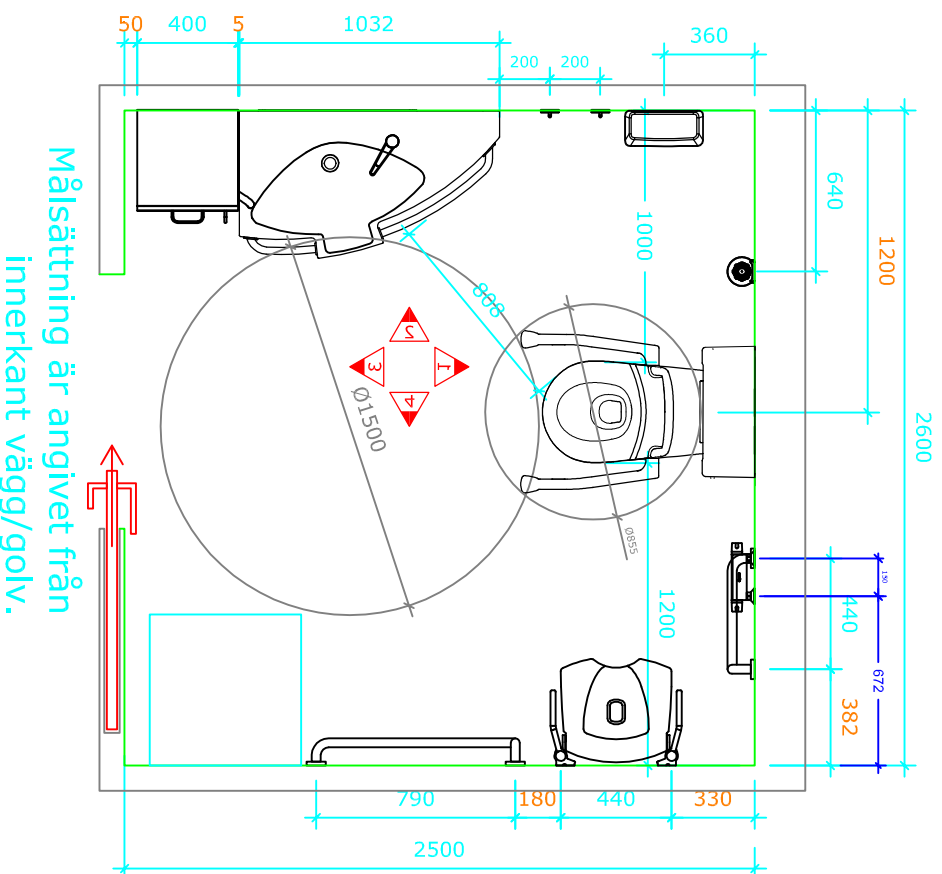

Bano 6,5m² höger: 2600*2500

Bano 6,5m² med vändradie på 1500. vändbar toalett med 5970S2-EL höjjusterbar kassett/cistern.

Måtsättning är angivet från innerkant vägg/golv.

1

2

- | | | |
|----|------------|---|
| 1 | 5302D/R | Bano högskåp höger 1800*400mm |
| 2 | 5311 | Bano stödhandtag för skåp, grå |
| 3 | 5202/R | Bano tvättställ med kåpa/stödhandtag höger 1032*590mm |
| 4 | 5207-EL/MA | Bano höjjustering med kåpa f/tvättställ - elektrisk/manuell |
| 5 | 5805 | Bano tvättställsbländare |
| 6 | 5101-02 | Bano spegel 960*600mm |
| 7 | 5114 | Bano lampa B600mm m/lysrör |
| 8 | 5920 | Bano komplett elektrisk kassett med vändbar toalett |
| 10 | 5581/L-G | Bano duschstång/stödhandtag vänster |
| 11 | 58820-01 | 16 Bano handdusch och slang |
| 12 | 58820 | Bano duschblandare |
| 13 | 5596-G | Bano duschhylla |
| 14 | 5700-02 | Bano duschsits väggmonterad m/höjjustering |
| 15 | 5710-02 | Bano sidostöd till duschsits |
| 16 | 5591/R-G | Bano stödhandtag 790*790mm - höger |
| 17 | 5400-G | Bano krok |
| 19 | 5496-G | Bano papperskorg 10l. |
| 20 | 3477-G | Bano Toalettborste vägghängd |