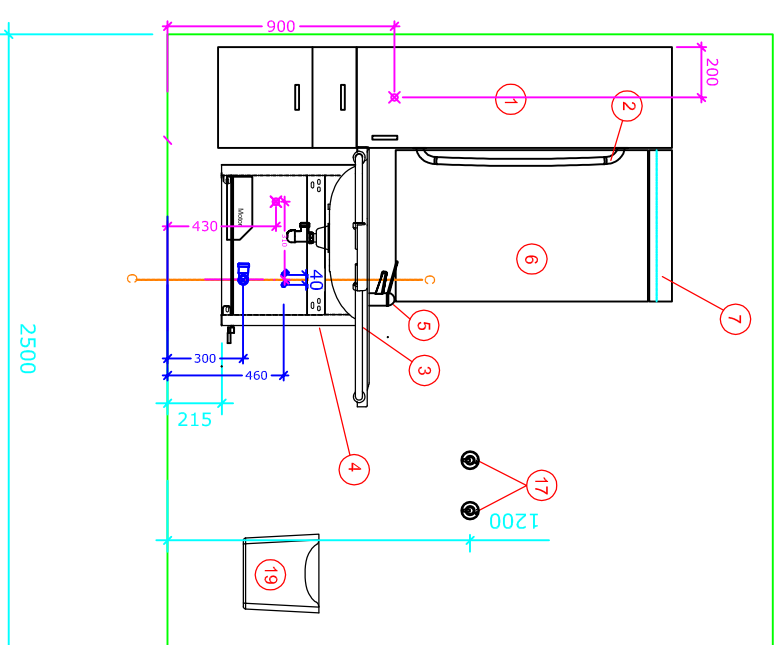

Bano 6,5m² höger: 2600*2500

Bano 6,5m² med vändradie på 1500. vändbar toalett med 5970S2-EL höjjusterbar kassett/cistern.

Måtsättning är angivet från innerkant vägg/golv.

1

2

- | | | |
|----|------------|---|
| 1 | 5302D/R | Bano högskåp höger 1800*400mm |
| 2 | 5311 | Bano stödhandtag för skåp, grå |
| 3 | 5202/R | Bano tvättställ med kåpa/stödhandtag höger 1032*590mm |
| 4 | 5207-EL/MA | Bano höjjustering med kåpa f/tvättställ - elektrisk/manuell |
| 5 | 5805 | Bano tvättställsbländare |
| 6 | 5101-02 | Bano spegel 960*600mm |
| 7 | 5114 | Bano lampa B600mm m/lysrör |
| 8 | 5920 | Bano komplett elektrisk kassett med vändbar toalett |
| 10 | 5581/L-G | Bano duschstång/stödhandtag vänster |
| 11 | 58820-01 | 16 Bano handdusch och slang |
| 12 | 58820 | Bano duschblandare |
| 13 | 5596-G | Bano duschhylla |
| 14 | 5700-02 | Bano duschsits väggmonterad m/höjjustering |
| 15 | 5710-02 | Bano sidostöd till duschsits |
| 16 | 5591/R-G | Bano stödhandtag 790*790mm - höger |
| 17 | 5400-G | Bano krok |
| 19 | 5496-G | Bano papperskorg 10l. |
| 20 | 3477-G | Bano Toalettborste vägghängd |