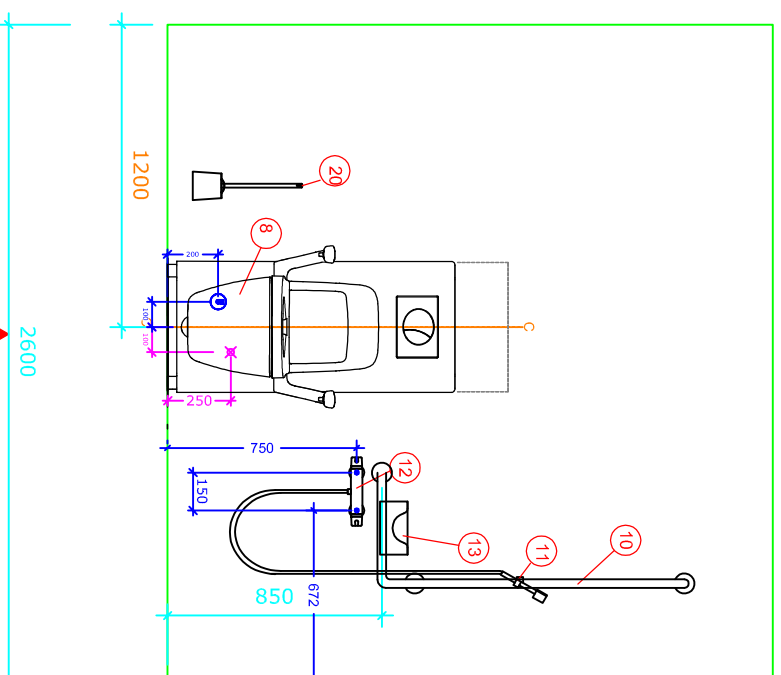

Bano 6,5m² höger: 2600*2500

Bano 6,5m² med vändradie på 1500. vändbar toalett med 5970S2-EL höjjusterbar kassett/cistern.

Måtsättning är angivet från innerkant vägg/golv.

1

2

- | | | |
|----|------------|---|
| 1 | 5302D/R | Bano högskåp höger 1800*400mm |
| 2 | 5311 | Bano stödhandtag för skåp, grå |
| 3 | 5202/R | Bano tvättställ med kåpa/stödhandtag höger 1032*590mm |
| 4 | 5207-EL/MA | Bano höjjustering med kåpa f/tvättställ - elektrisk/manuell |
| 5 | 5805 | Bano tvättställsbländare |
| 6 | 5101-02 | Bano spegel 960*600mm |
| 7 | 5114 | Bano lampa B600mm m/lysrör |
| 8 | 5920 | Bano komplett elektrisk kassett med vändbar toalett |
| 10 | 5581/L-G | Bano duschstång/stödhandtag vänster |
| 11 | 58820-01 | 16 Bano handdusch och slang |
| 12 | 58820 | Bano duschblandare |
| 13 | 5596-G | Bano duschhylla |
| 14 | 5700-02 | Bano duschsits väggmonterad m/höjjustering |
| 15 | 5710-02 | Bano sidostöd till duschsits |
| 16 | 5591/R-G | Bano stödhandtag 790*790mm - höger |
| 17 | 5400-G | Bano krok |
| 19 | 5496-G | Bano papperskorg 10l. |
| 20 | 3477-G | Bano Toalettborste vägghängd |