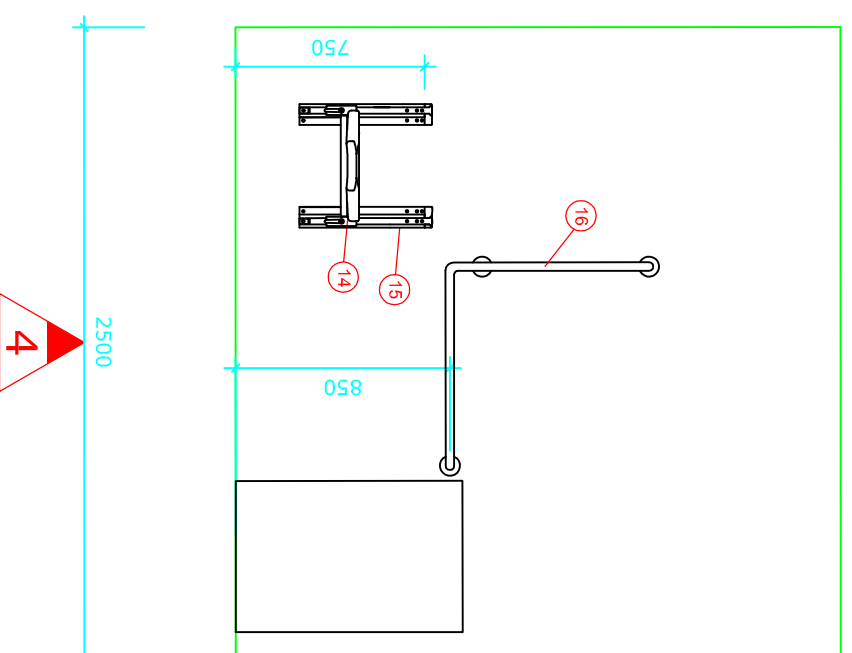

Bano 6,5m² höger: 2600*2500

Bano 6,5m² med vändradie på 1500. vändbar toalett med 5970S2-EL höjjusterbar kassett/cistern.

Måtsättning är angivet från innerkant vägg/golv.

1

2

1	5302D/R	Bano högskåp höger 1800*400mm
2	5311	Bano stödhandtag för skåp, grå
3	5202/R	Bano tvättställ med kåpa/stödhandtag höger 1032*590mm
4	5207-EL/MA	Bano höjjustering med kåpa f/tvättställ - elektrisk/manuell
5	5805	Bano tvättställsbländare
6	5101-02	Bano spegel 960*600mm
7	5114	Bano lampa B600mm m/lysrör
8	5920	Bano komplett elektrisk kassett med vändbar toalett
10	5581/L-G	Bano duschstång/stödhandtag vänster
11	58820-01	16 Bano handdusch och slang
12	58820	Bano duschblandare
13	5596-G	Bano duschhylla
14	5700-02	Bano duschsits väggmonterad m/höjjustering
15	5710-02	Bano sidostöd till duschsits
16	5591/R-G	Bano stödhandtag 790*790mm - höger
17	5400-G	Bano krok
19	5496-G	Bano papperskorg 10l.
20	3477-G	Bano Toalettborste vägghängd

RIV - VS

RIE - EI

Anbudsunderlag

4

Hammarby Allé 91
120 63 Stockholm
Tlf: 08 30 11 10
Epost: post@bano.se
Reviderat 2019-05-13