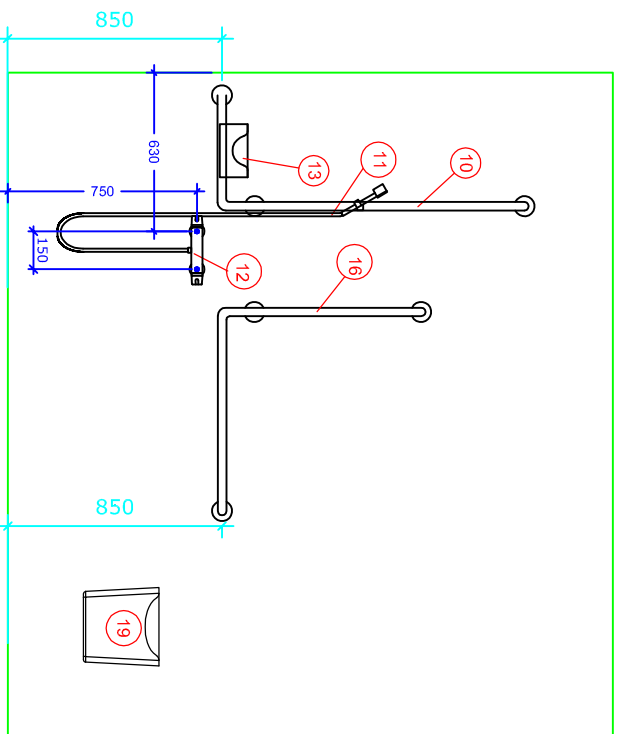

Bano 6,4m² höger: 2400*2650

Bano 6,4m² med vändradie på 1500. Vändbar toalett med 5970S2-EL höjjusterbar kassett/Cistern

Målsättning är angivet från innerkant vägg/golv.

- | | | |
|------|------------|--|
| 1.1 | 5302-30D/R | Bano högskäp höger 1800*300mm |
| 2 | 5311 | Bano stödhandtag för skåp, grå |
| 3 | 5202/R | Bano tvättställ med kåpa/stödhandtag höger 1032*590mm |
| 4 | 5207-EL/MA | Bano höjjustering med kåpa f/ tvättställ - elektrisk/manuell |
| 5 | 5805 | Bano tvättställsblendare |
| 6 | 5101-02 | Bano spegel 960*600mm |
| 7 | 5114 | Bano lampa B600mm m/LED |
| 8 | 5920 | Bano komplett elektrisk kassett med vändbar toalett |
| 10 | 5581/L-G | Bano duschstång/stödhandtag vänster |
| 11 | 58820-01 | 16 Bano handdusch och slang |
| 12 | 58820 | Bano duschblandare |
| 13 | 5596-G | Bano duschhylla |
| 16 | 5591/R-G | Bano stödhandtag 790*790mm - höger |
| 16.2 | 5460-G | Bano stödhandtag 600 mm |
| 17 | 5400/G | Bano krok |
| 19 | 5496-G | Bano papperskorg 101. |
| 20 | 3477-G | Bano Toalettborste vägghängd |