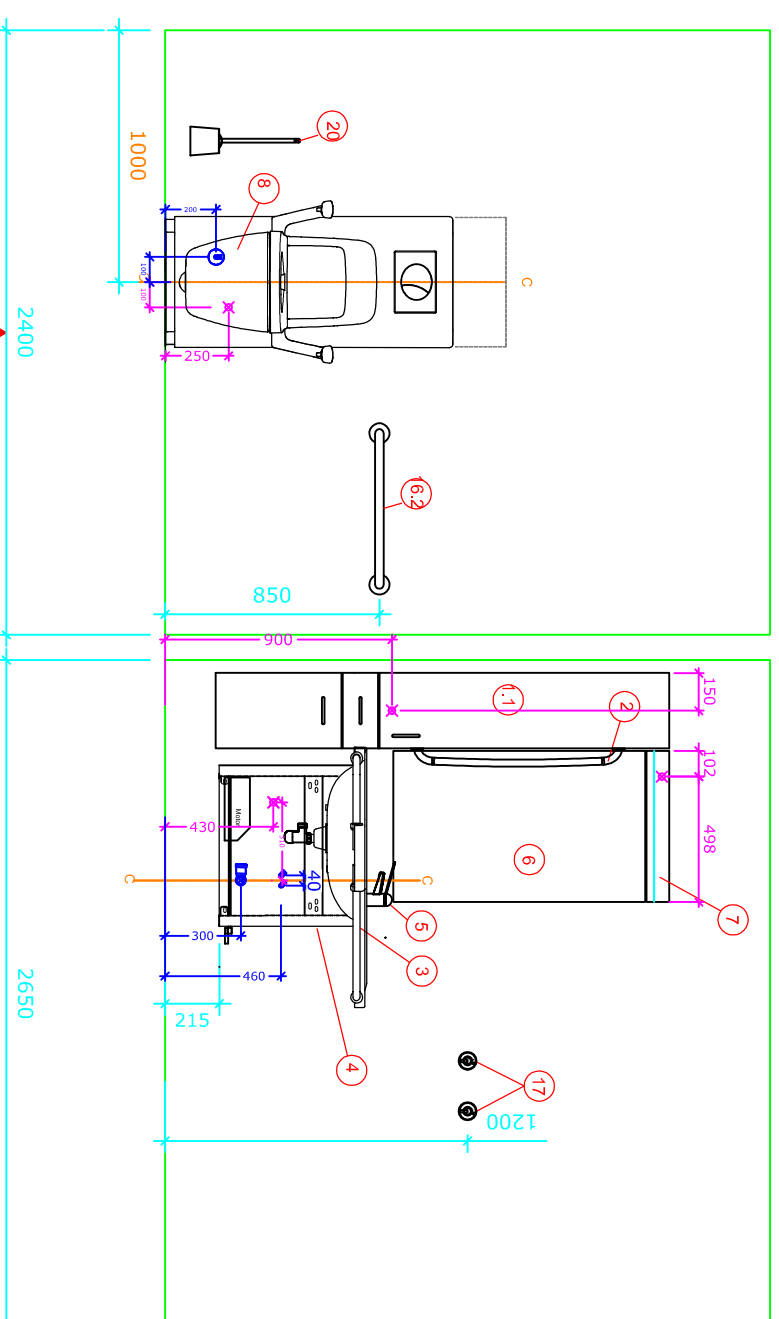

Bano 6,4m² höger: 2400*2650

Bano 6,4m² med vändradie på 1500. Vändbar toalett med 5970S2-EL höjjusterbar kassett/Cistern

Målsättning är angivet från innerkant vägg/golv.

- | | | |
|------|------------|--|
| 1.1 | 5302-30D/R | Bano högskäp höger 1800*300mm |
| 2 | 5311 | Bano stödhandtag för skåp, grå |
| 3 | 5202/R | Bano tvättställ med kåpa/stödhandtag höger 1032*590mm |
| 4 | 5207-EL/MA | Bano höjjustering med kåpa f/ tvättställ - elektrisk/manuell |
| 5 | 5805 | Bano tvättställsblendare |
| 6 | 5101-02 | Bano spegel 960*600mm |
| 7 | 5114 | Bano lampa B600mm m/LED |
| 8 | 5920 | Bano komplett elektrisk kassett med vändbar toalett |
| 10 | 5581/L-G | Bano duschstång/stödhandtag vänster |
| 11 | 58820-01 | 16 Bano handdusch och slang |
| 12 | 58820 | Bano duschblandare |
| 13 | 5596-G | Bano duschhylla |
| 16 | 5591/R-G | Bano stödhandtag 790*790mm - höger |
| 16.2 | 5460-G | Bano stödhandtag 600 mm |
| 17 | 5400/G | Bano krok |
| 19 | 5496-G | Bano papperskorg 101. |
| 20 | 3477-G | Bano Toalettborste vägghängd |