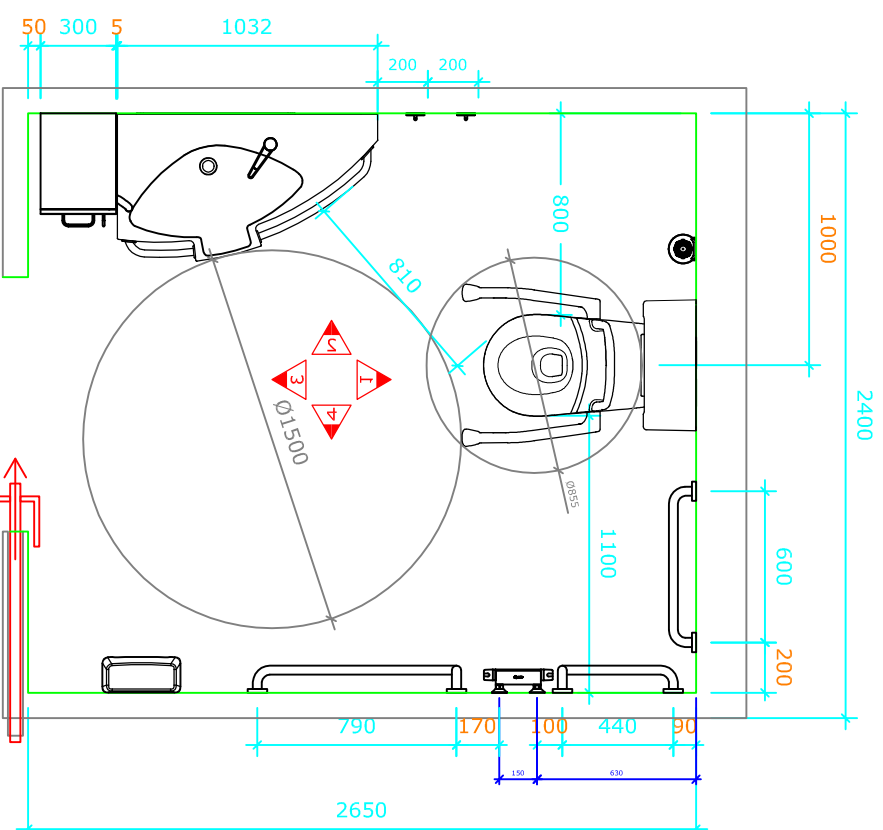

Bano 6,4m² höger: 2400*2650

Bano 6,4m² med vändradie på 1500. Vändbar toalett med 5970S2-EL höjjusterbar kassett/Cistern

Målsättning är angivet från innerkant vägg/golv.

- | | | |
|------|------------|--|
| 1.1 | 5302-30D/R | Bano högskäp höger 1800*300mm |
| 2 | 5311 | Bano stödhandtag för skåp, grå |
| 3 | 5202/R | Bano tvättställ med kåpa/stödhandtag höger 1032*590mm |
| 4 | 5207-EL/MA | Bano höjjustering med kåpa f/ tvättställ - elektrisk/manuell |
| 5 | 5805 | Bano tvättställsblendare |
| 6 | 5101-02 | Bano spegel 960*600mm |
| 7 | 5114 | Bano lampa B600mm m/LED |
| 8 | 5920 | Bano komplett elektrisk kassett med vändbar toalett |
| 10 | 5581/L-G | Bano duschstång/stödhandtag vänster |
| 11 | 58820-01 | 16 Bano handdusch och slang |
| 12 | 58820 | Bano duschblandare |
| 13 | 5596-G | Bano duschhylla |
| 16 | 5591/R-G | Bano stödhandtag 790*790mm - höger |
| 16.2 | 5460-G | Bano stödhandtag 600 mm |
| 17 | 5400/G | Bano krok |
| 19 | 5496-G | Bano papperskorg 101. |
| 20 | 3477-G | Bano Toalettborste vägghängd |