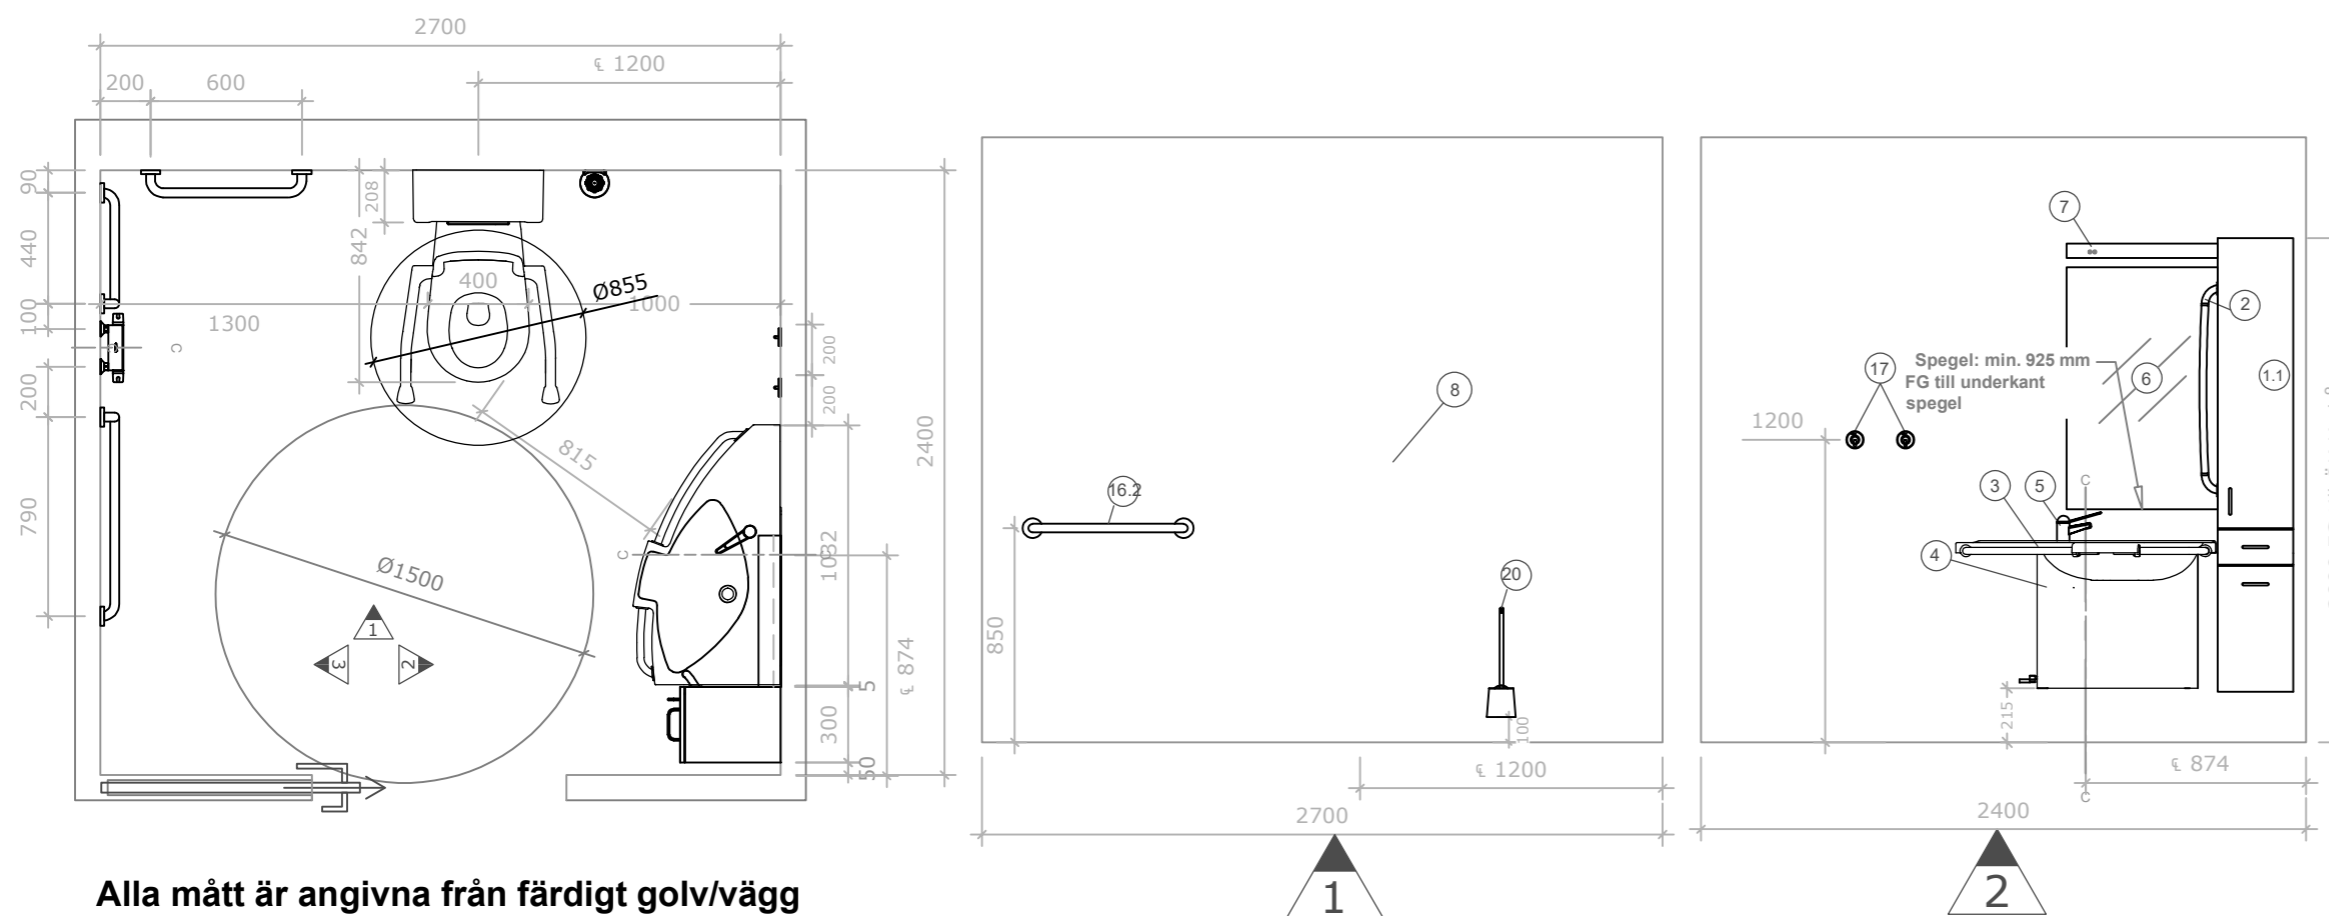

## Bano 6,5m<sup>2</sup> vänster: 2700\*2400 mm / Bano 6,5m<sup>2</sup> left: 2700\*2400 mm

Bano 6,5m<sup>2</sup> med vändcirkel på 1500 mm. Bano BVT vändbar toalett med elektrisk höjdbar kassett/fixtur.

Bano 6,5m<sup>2</sup> with turning space of 1500 mm. Bano swivel toilet and electric height adjustable cistern.

Alla mått är angivna från färdigt golv/vägg

All measurements are given from finished floor / wall