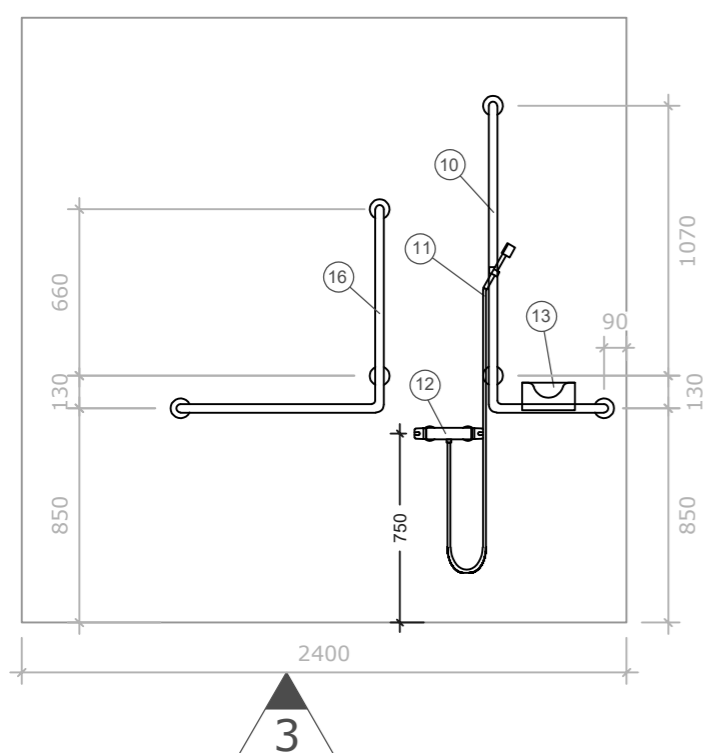

Hammarby Allé 91
120 63 Stockholm
Tlf: 08 30 11 10
Epost: post@bano.se
reviderad/revised 2023.03.08