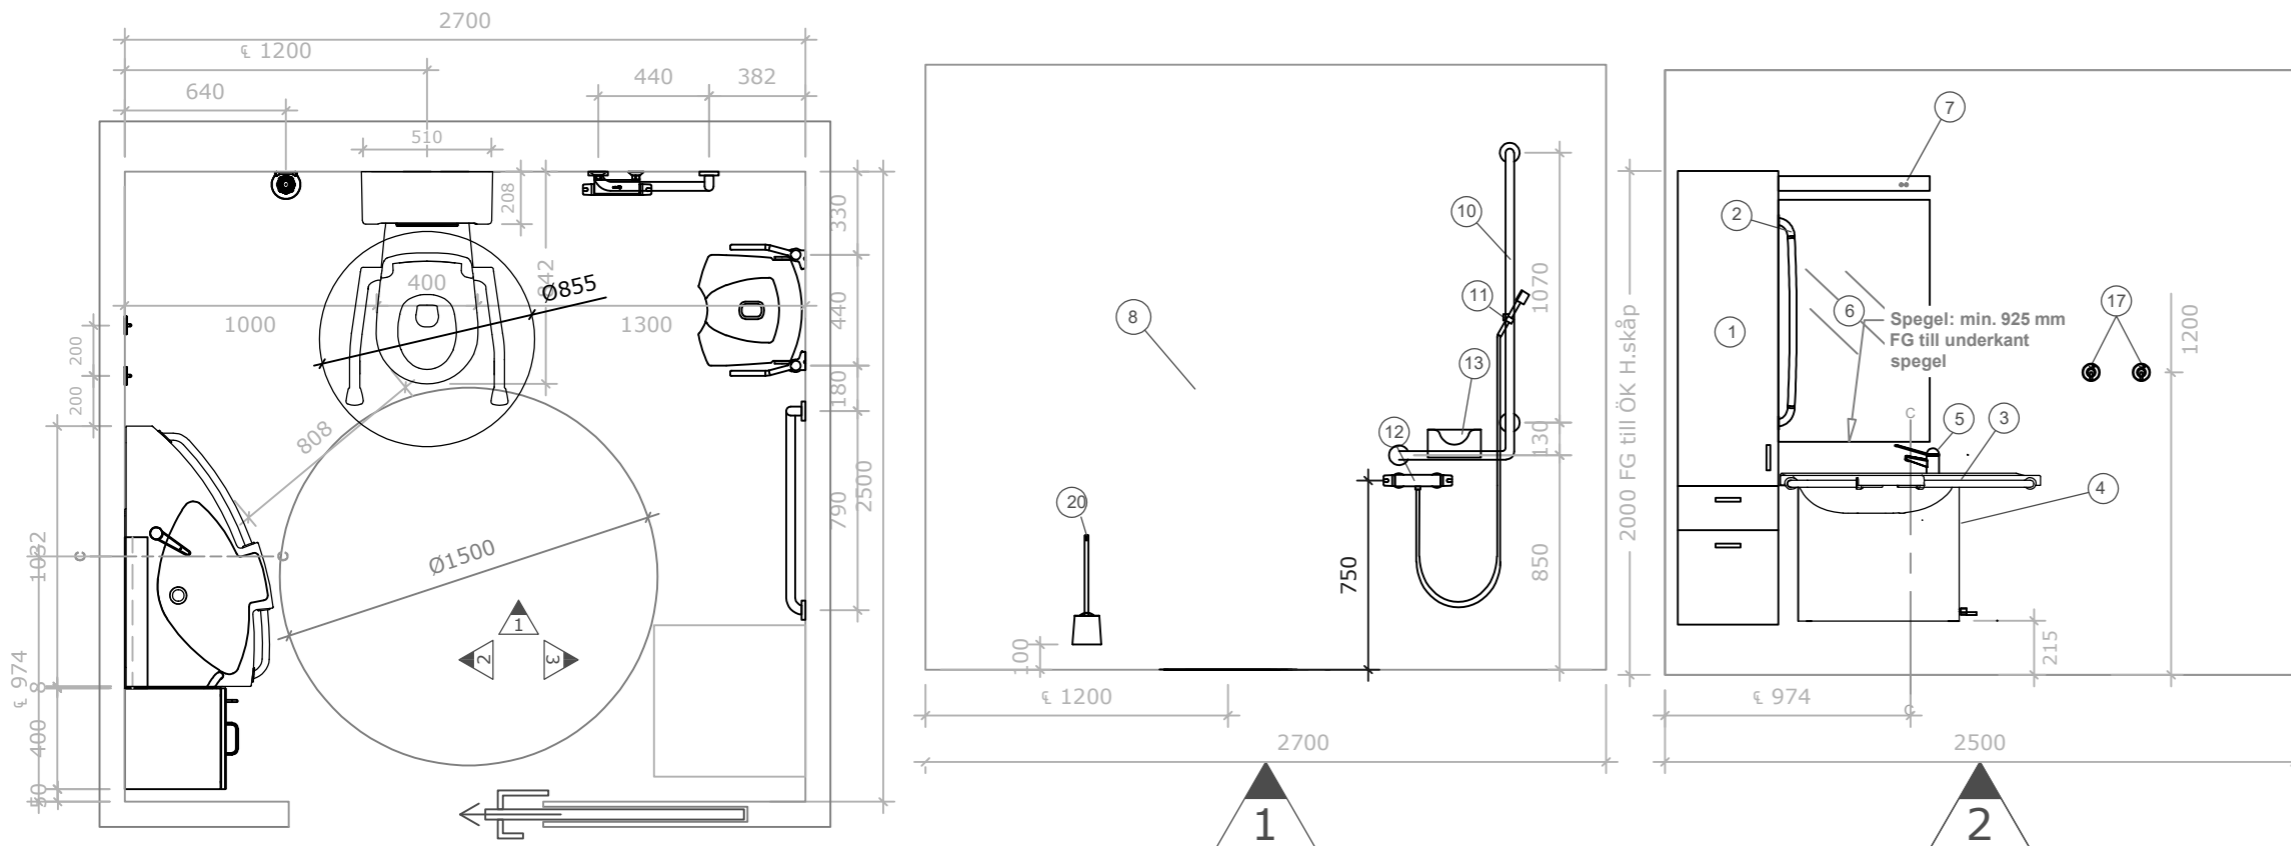

Bano 6,75m² höger: 2700*2500 mm / Bano 6,75m² right: 2700*2500 mm

Bano 6,75m² med vändcirkel på 1500 mm. Bano BVT vändbar toalett med elektrisk höjddjusterbar kassett/fixtur.

Bano 6,75m² with turning space of 1500 mm. Bano swivel toilet and electric height adjustable cistern.

Alla mått är angivna från färdigt golv/vägg

All measurements are given from finished floor / wall

Detta ritningsförslag är framtaget som exempel för den Svenska marknaden. Speciella regler kan gälla för andra länder. Ta kontakt med ditt lokala Bano-kontor för hjälp, vägledning och fler alternativ.

- | | | |
|----|-------------|--|
| 1 | 5302D/R | Bano bathroom cabinet, right 1800*400mm |
| 2 | 5311 | Bano grab bar for bathroom cabinet |
| 3 | 5202/R | Bano hygienic washbasin w/grab bar, right 1032*590mm |
| 4 | 5207-EL/MA | Bano mounting brackets for hygienic washbasin, height adjustable - electric / manual |
| 5 | 5808 | Bano washbasin tap |
| 6 | 5101-02 | Bano mirror 960*600mm |
| 7 | 5114 | Bano lamp LED, B600mm |
| 8 | 5920-03 | Bano swivel toilet, complete (electric height adjustable) |
| 10 | 5581/L-G | Bano shower pole/grab bar left |
| 11 | 58820-01 16 | Bano showerhead and hose |
| 12 | 58820 | Bano shower thermostat |
| 13 | 5596-G | Bano shower shelf |
| 14 | 5700-02 | Bano height adjustable shower seat |
| 15 | 5710-02 | Bano arm support for shower seat |
| 16 | 5591/R-G | Bano grab bar 790*790mm - right |
| 17 | 5400/G | Bano wall hook |
| 20 | 3477-G | Bano Toilet brush w/holder |