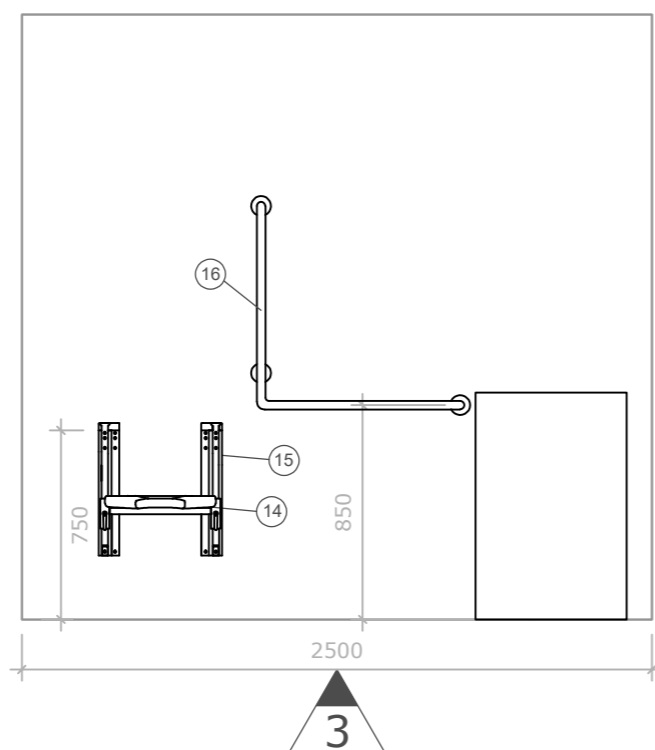

1	5302D/R	Bano högskåp höger 1800*400mm
2	5311	Bano stödhandtag för skåp, grå
3	5202/R	Bano tvättställ med kåpa/stödhandtag höger 1032*590mm
4	5207-EL/MA	Bano höjddjustering med kåpa f/tvättställ - elektrisk/manuell
5	5808	Bano tvättställsblandare
6	5101-02	Bano spegel 960*600mm
7	5114	Bano lampa B600mm m/LED
8	5920-03	Bano Komplet elektrisk kassett med vändbar toalett
10	5581/L-G	Bano duschstång/stödhandtag vänster
11	58820-01 16	Bano handdusch och slang
12	58820	Bano duschblandare
13	5596-G	Bano duschhylla
14	5700-02	Bano duschsits väggmonterad m/höjddjustering
15	5710-02	Bano sidostöd till duschsits
16	5591/R-G	Bano stödhandtag 790*790mm - höger
17	5400/G	Bano krok
20	3477-G	Bano Toalettborste vägghängd

1	5302D/R	Bano bathroom cabinet, right 1800*400mm
2	5311	Bano grab bar for bathroom cabinet
3	5202/R	Bano hygienic washbasin w/grab bar, right 1032*590mm
4	5207-EL/MA	Bano mounting brackets for hygienic washbasin, height adjustable - electric / manual
5	5808	Bano washbasin tap
6	5101-02	Bano mirror 960*600mm
7	5114	Bano lamp LED, B600mm
8	5920-03	Bano swivel toilet, complete (electric height adjustable)
10	5581/L-G	Bano shower pole/grab bar left
11	58820-01 16	Bano showerhead and hose
12	58820	Bano shower thermostat
13	5596-G	Bano shower shelf
14	5700-02	Bano height adjustable shower seat
15	5710-02	Bano arm support for shower seat
16	5591/R-G	Bano grab bar 790*790mm - right
17	5400/G	Bano wall hook
20	3477-G	Bano Toilet brush w/holder

Hammarby Allé 91
120 63 Stockholm
Tlf: 08 30 11 10
Epost: post@bano.se
reviderad/revised 2023.03.08